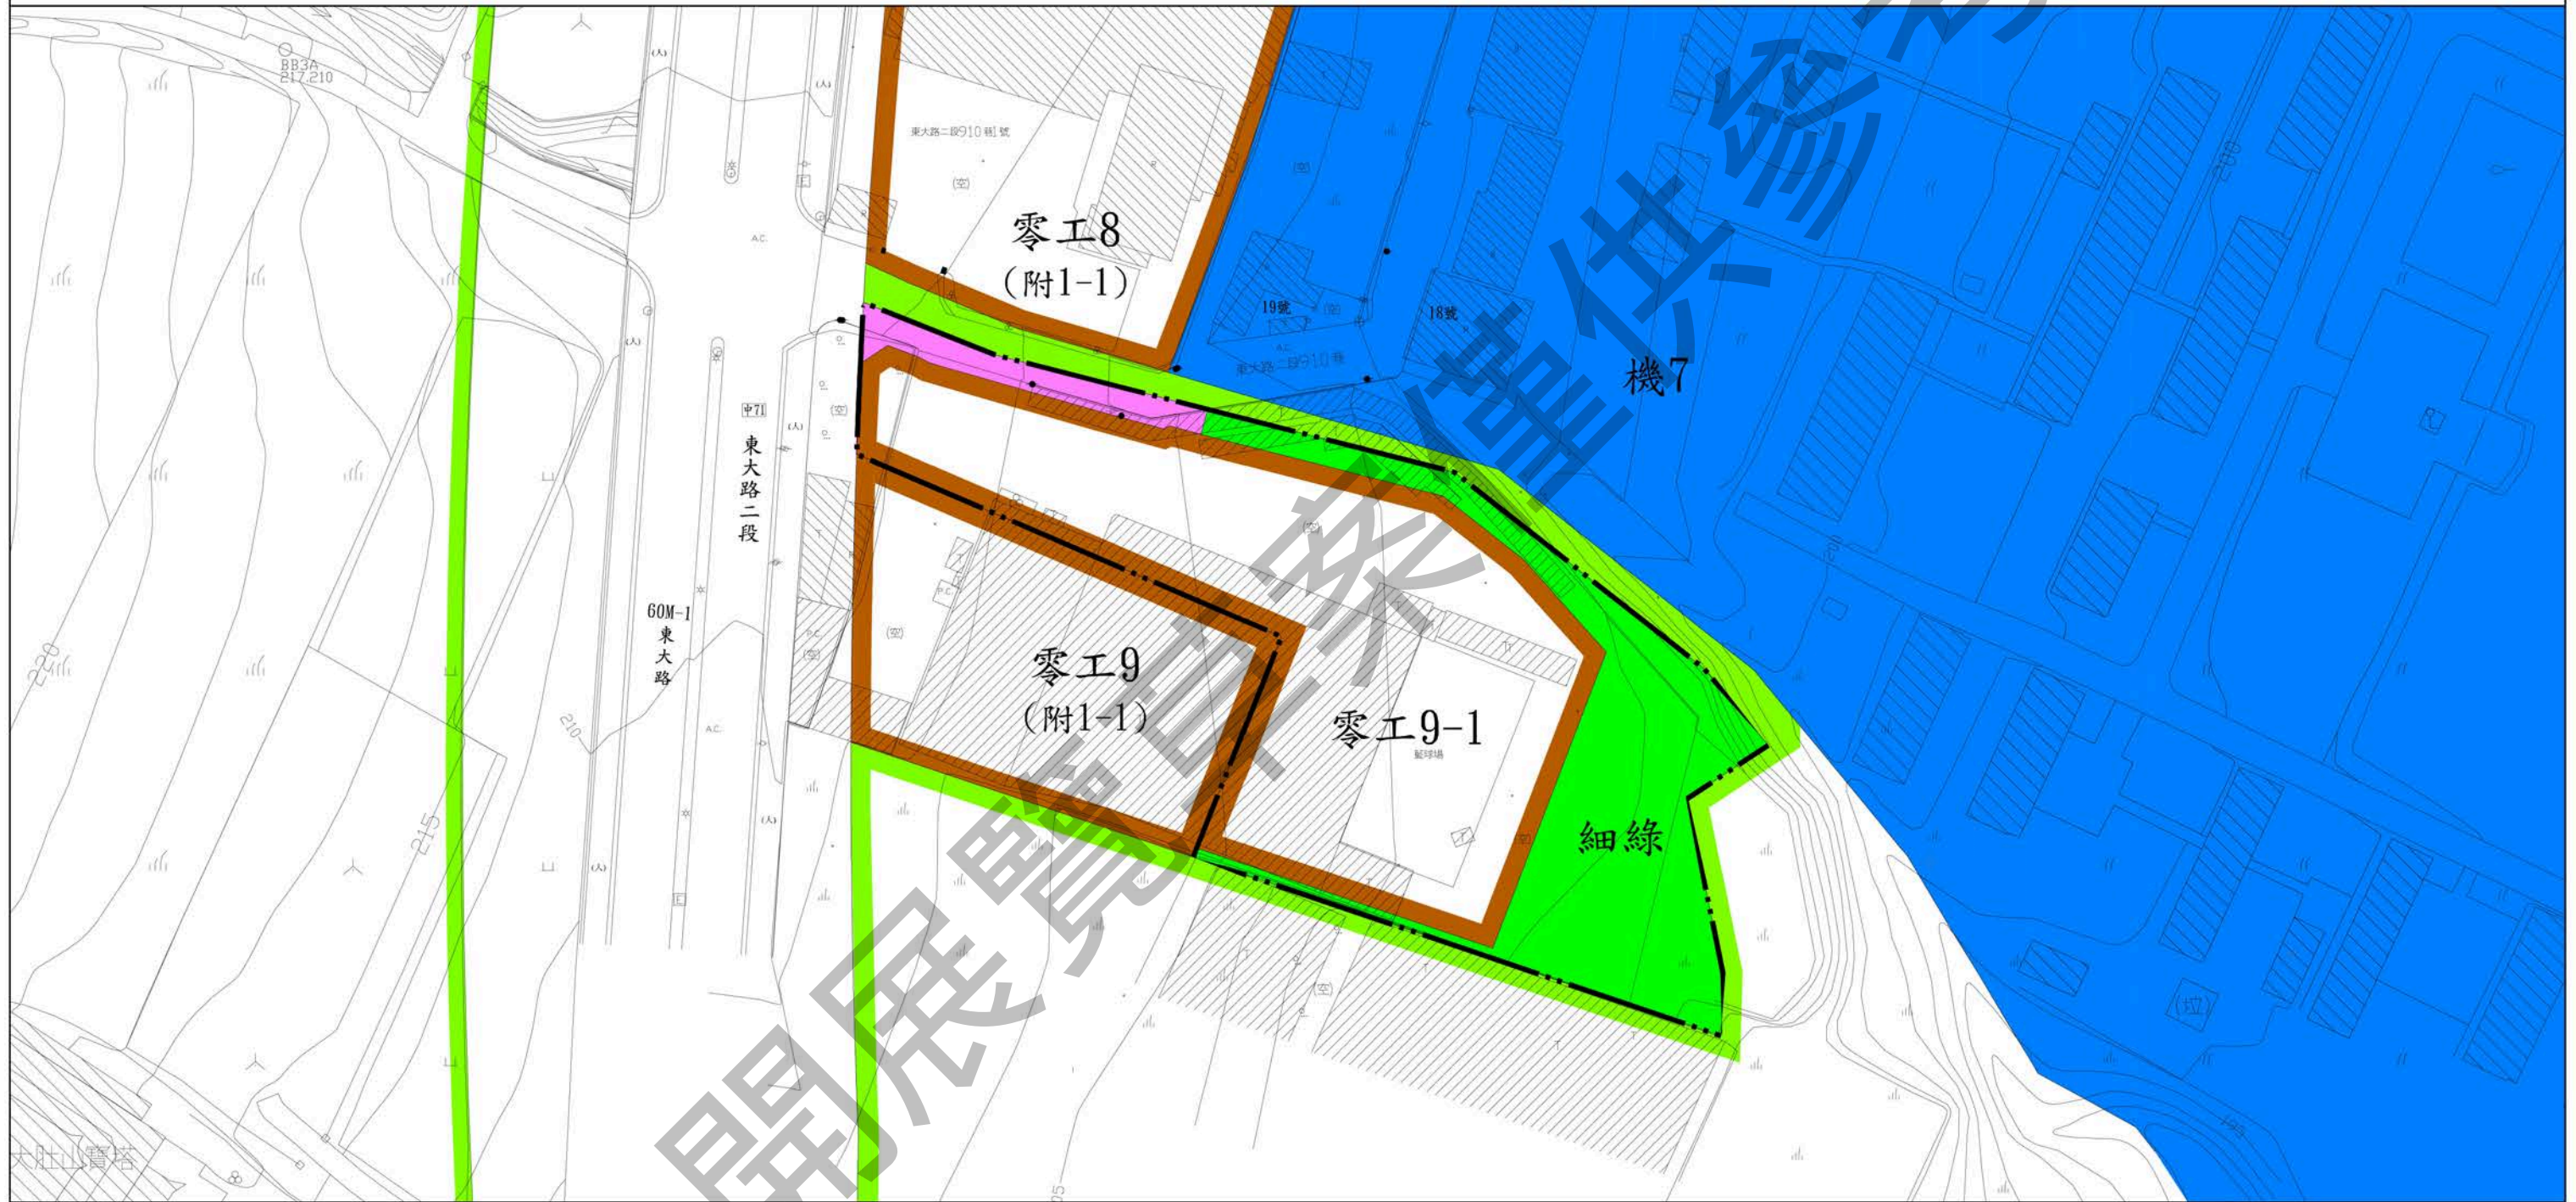

擬定中部科學工業園區台中基地附近特定區計畫細部計畫 (配合順捷股份有限公司擴廠)圖

- 圖例
- | | | |
|--|--|--|
|  細部計畫範圍 |  機 機關用地 |  細部計畫道路用地 |
|  零工 零星工業區 |  綠 綠地用地 |  道路用地 |
|  農業區 | | |

SCALE : 1/1000