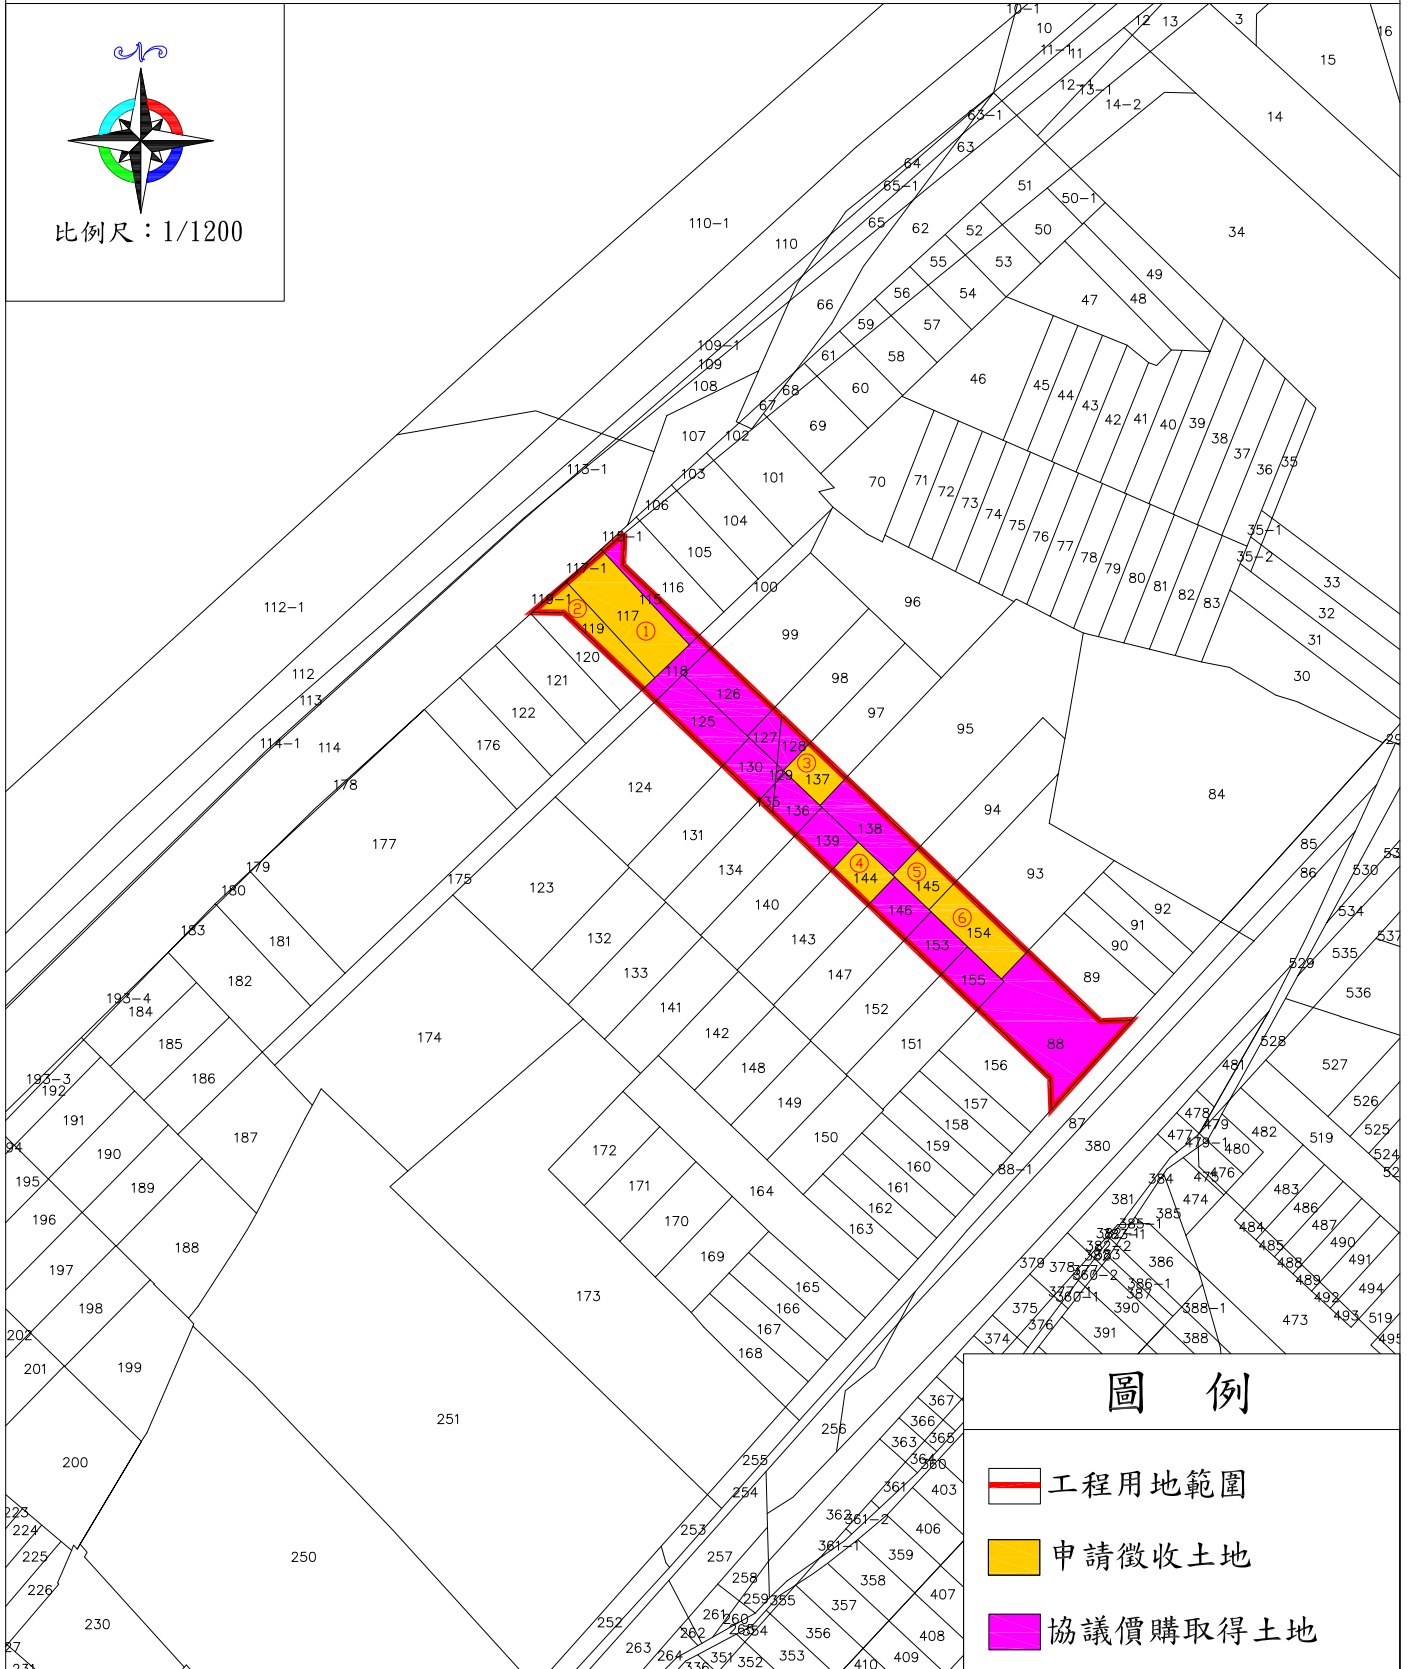

大里區仁義路打通工程(仁化路至仁慈街)

徵收土地圖說

比例尺：1/1200

圖 例

-  工程用地範圍
-  申請徵收土地
-  協議價購取得土地