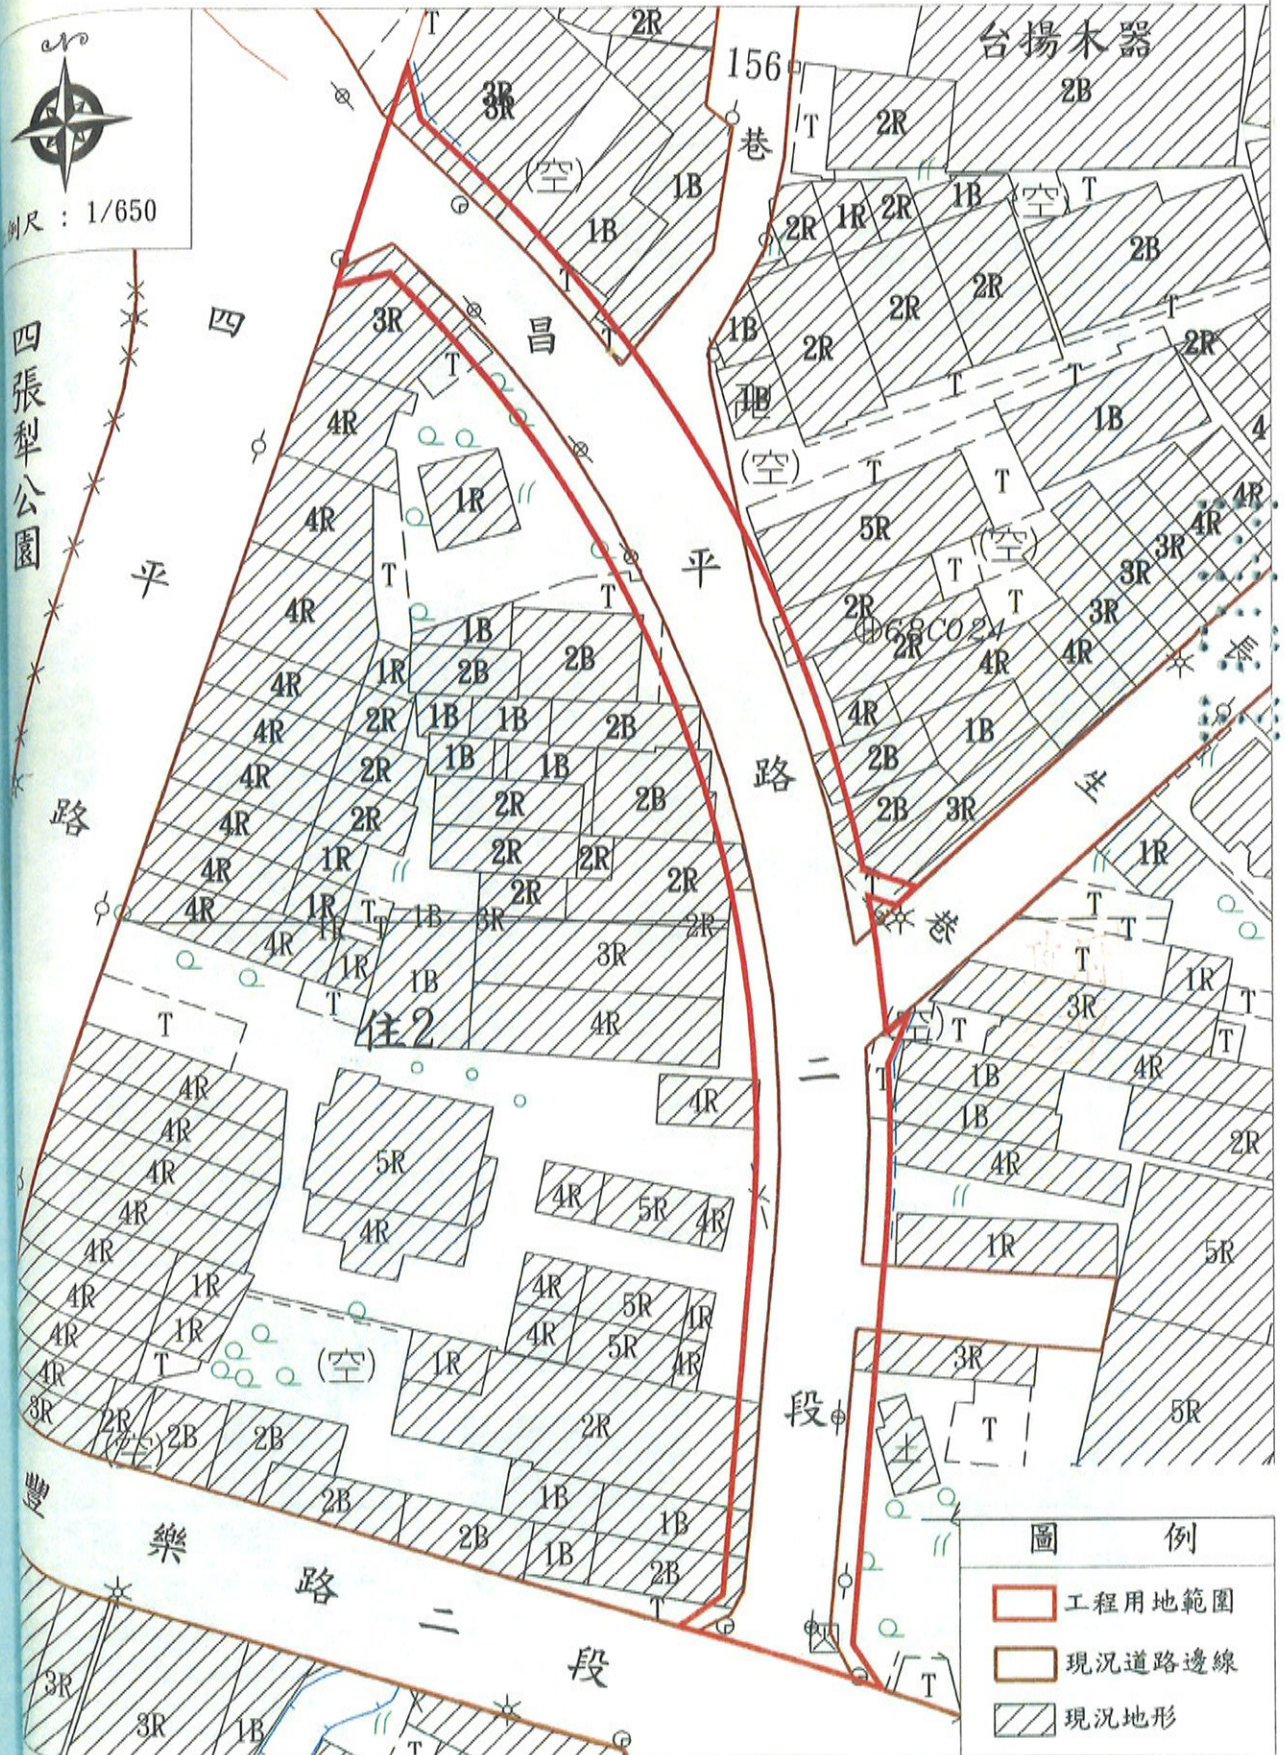

# 臺中市北屯區昌平路二段(豐樂路至四平路)道路拓寬工程 用地徵收土地使用圖說

# 用地範圍現況圖說

臺中市北屯區昌平路二段(豐樂路至四平路)道路拓寬工程

都市計畫位置圖說

交通位置圖說