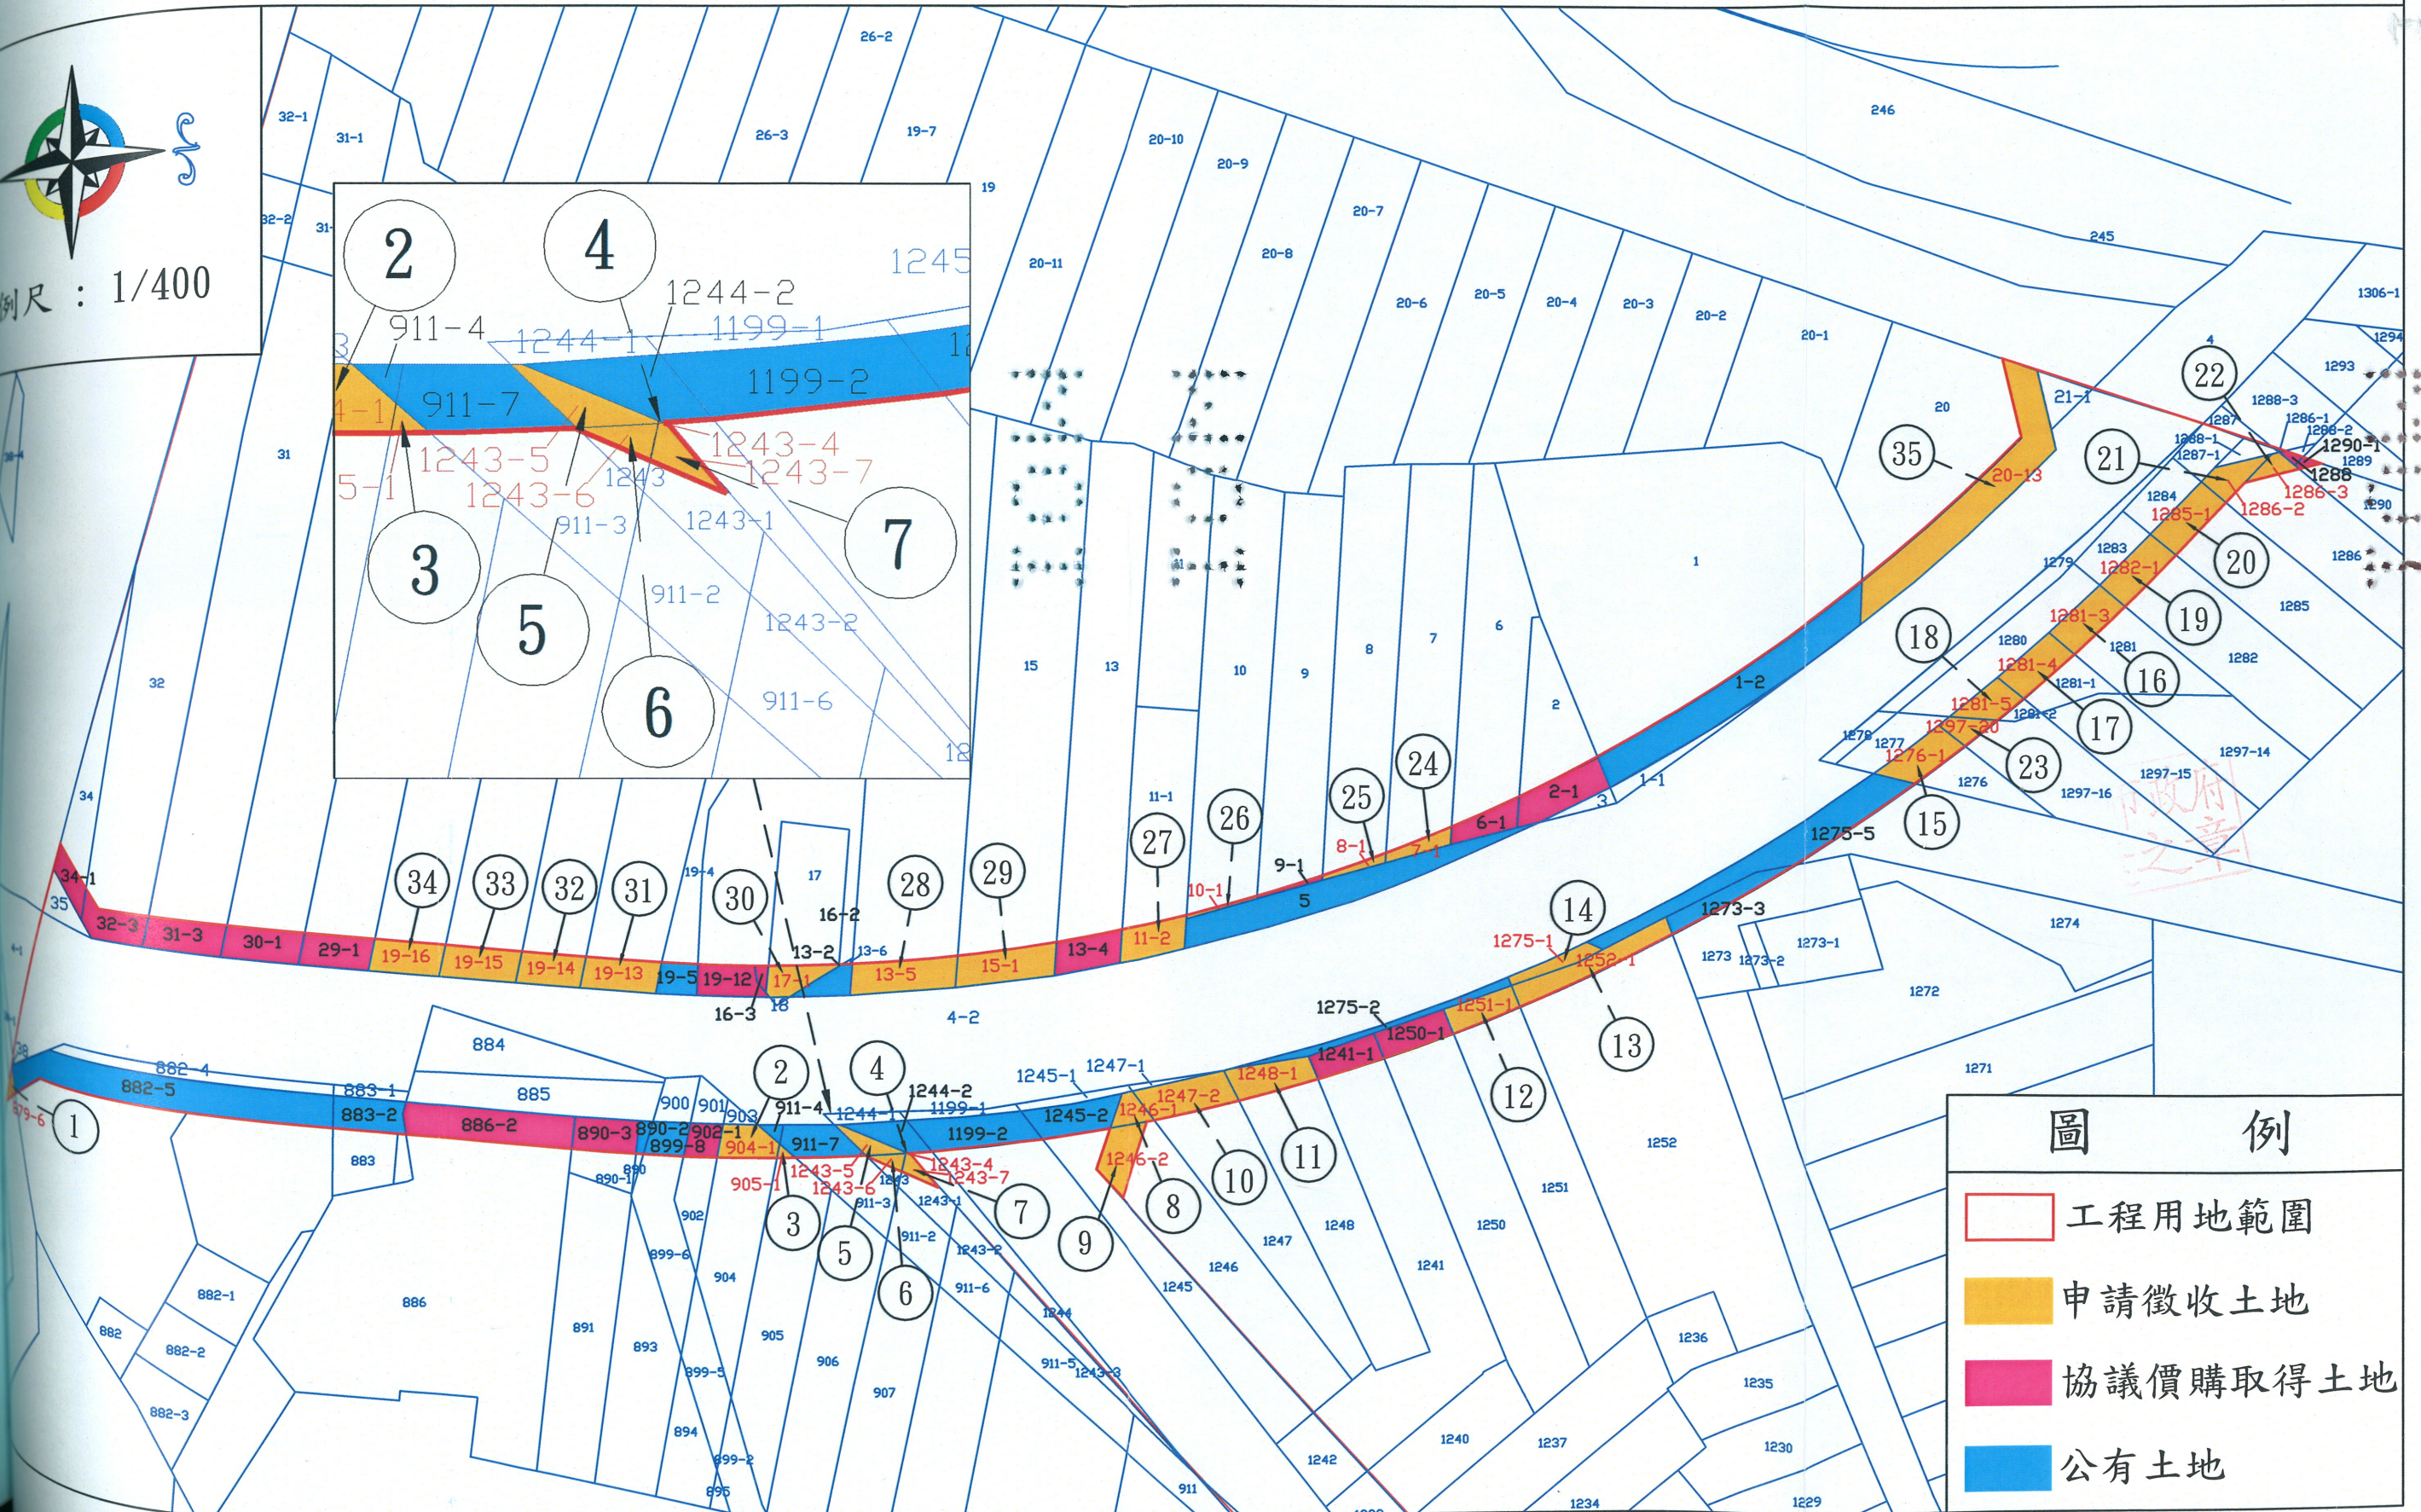

臺中市北屯區昌平路二段(豐樂路至四平路)道路拓寬工程 用地徵收土地圖說

圖 例	
	工程用地範圍
	申請徵收土地
	協議價購取得土地
	公有土地