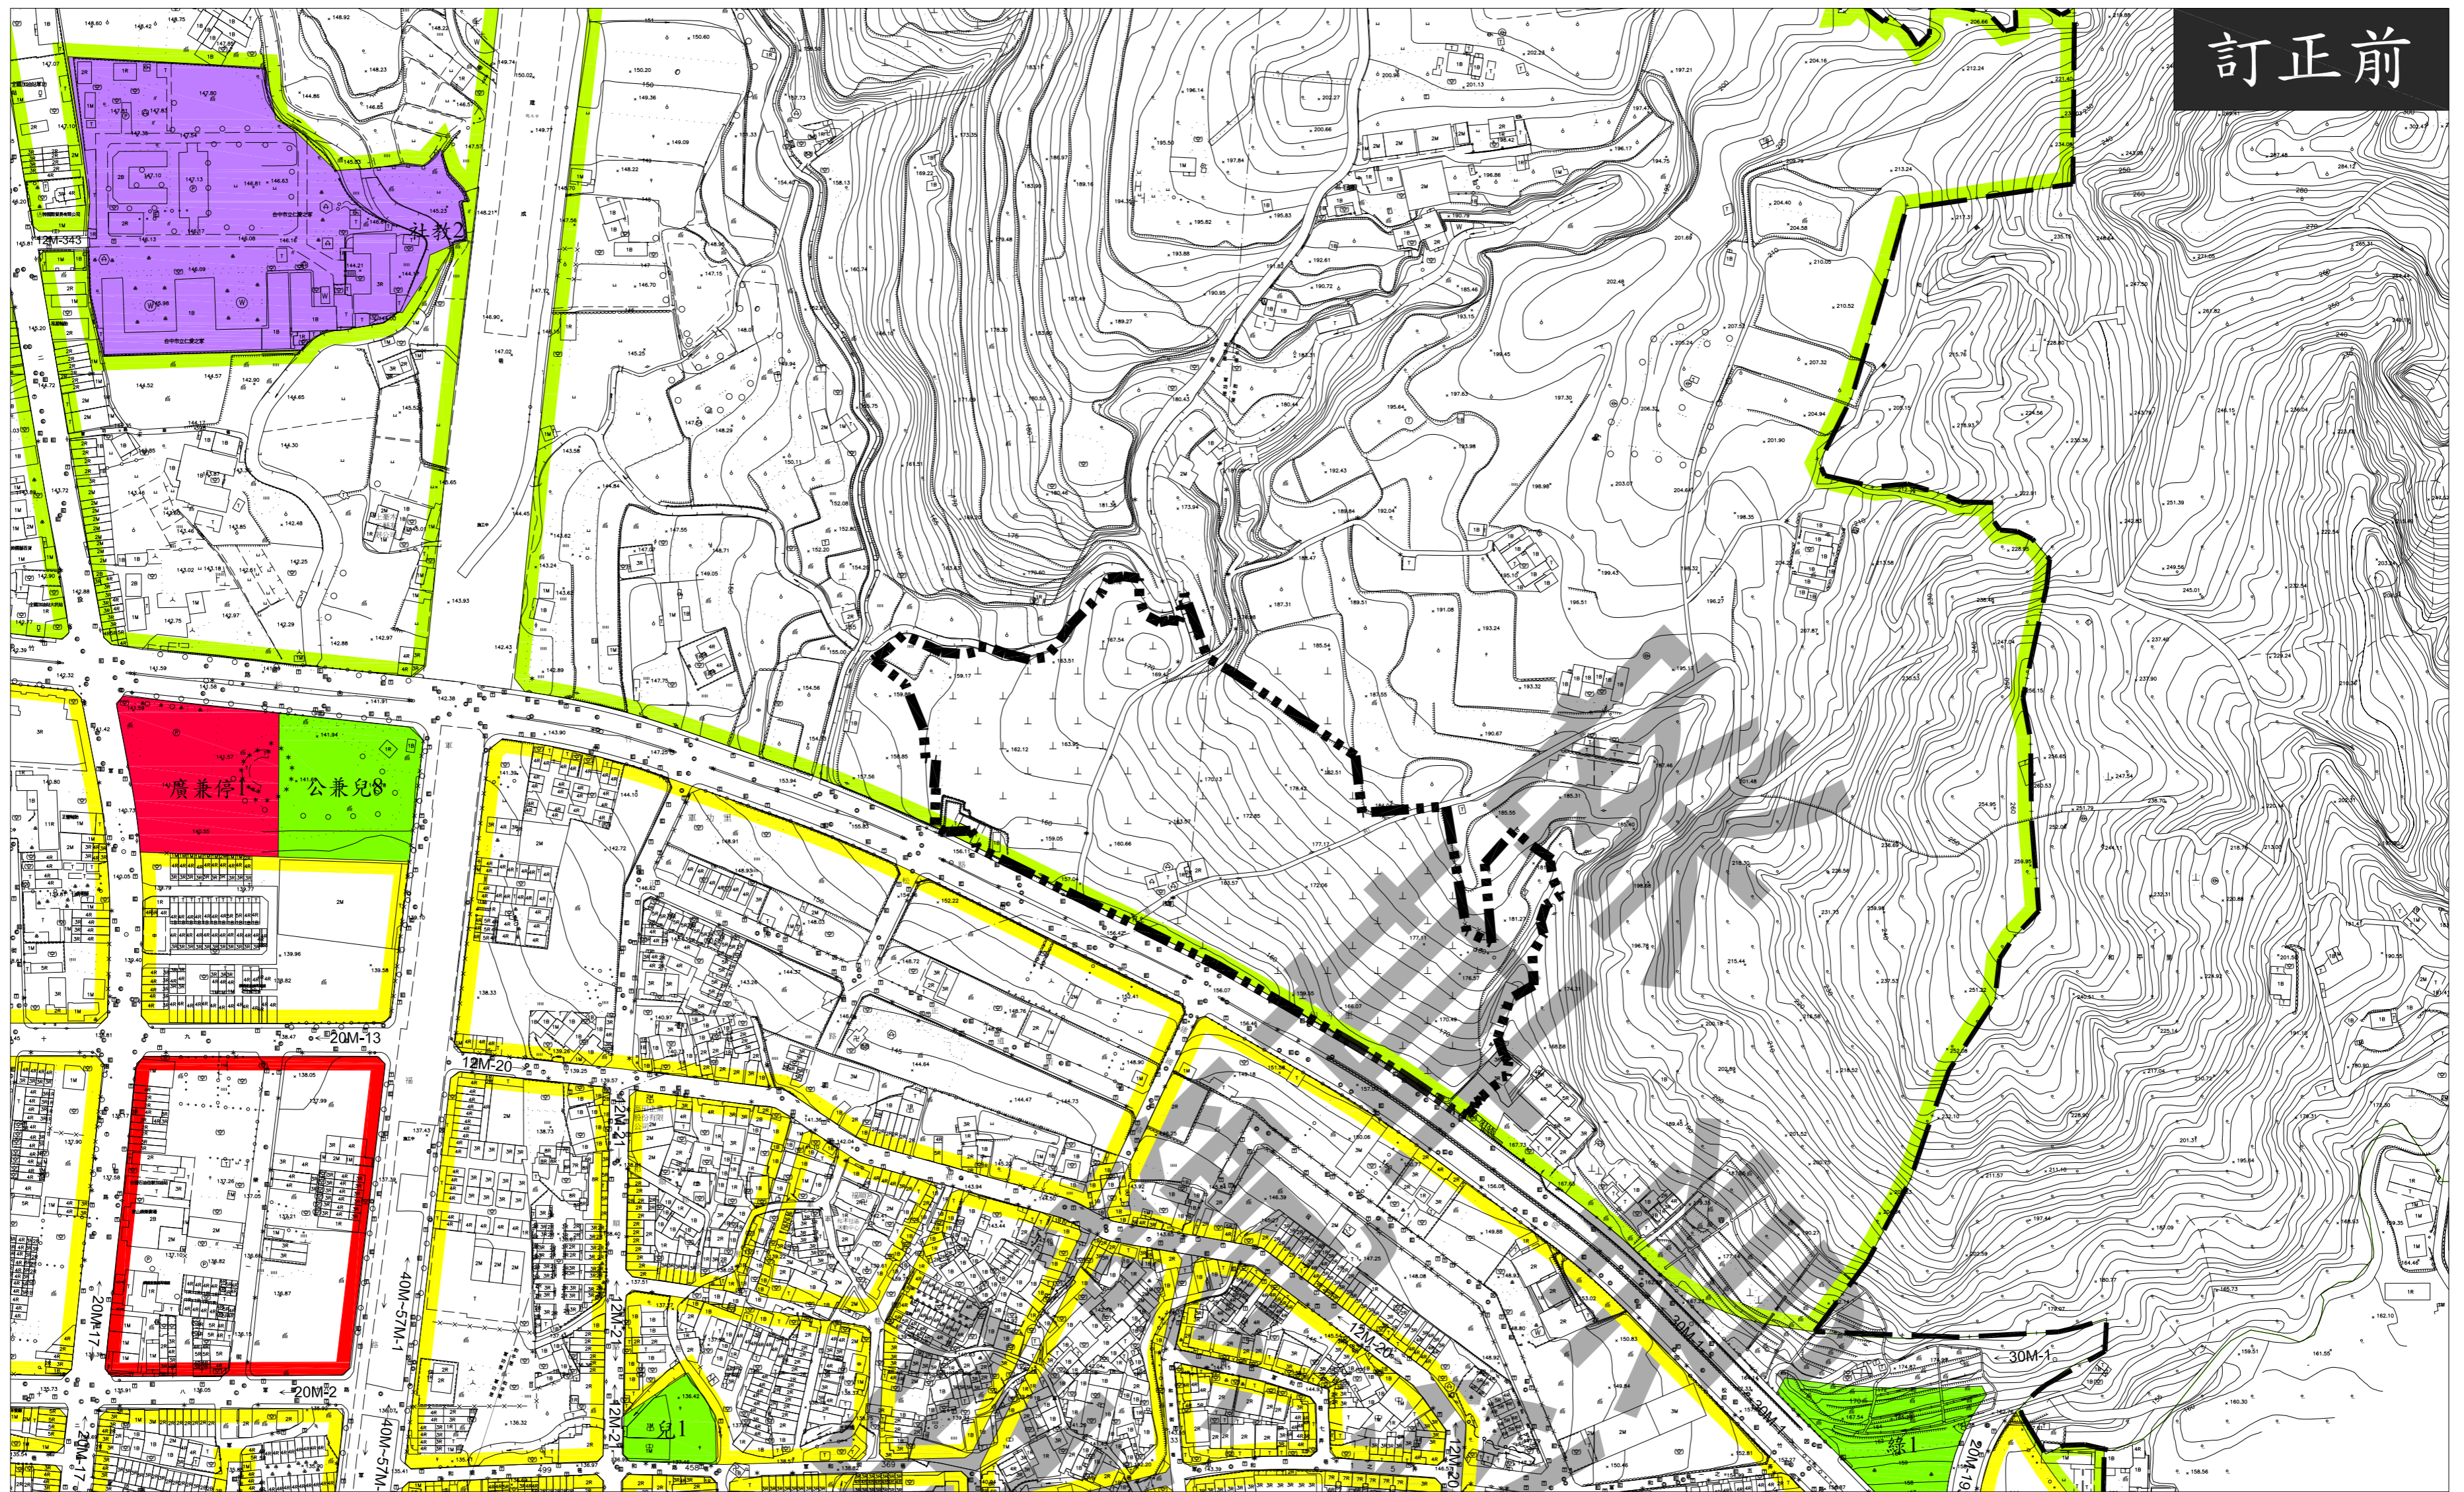

訂正臺中市都市計畫主要計畫(部分農業區為公墓用地)(北屯區第28公墓)圖

圖例

- | | | | | | |
|-----|--------|---------|------------|------|------|
| 住宅區 | 農業區 | 綠地、綠帶用地 | 公園兼兒童遊樂場用地 | 公墓用地 | 主要計畫 |
| 商業區 | 社教機構用地 | 兒童遊樂場用地 | 廣場兼停車場用地 | 道路用地 | 訂正範圍 |