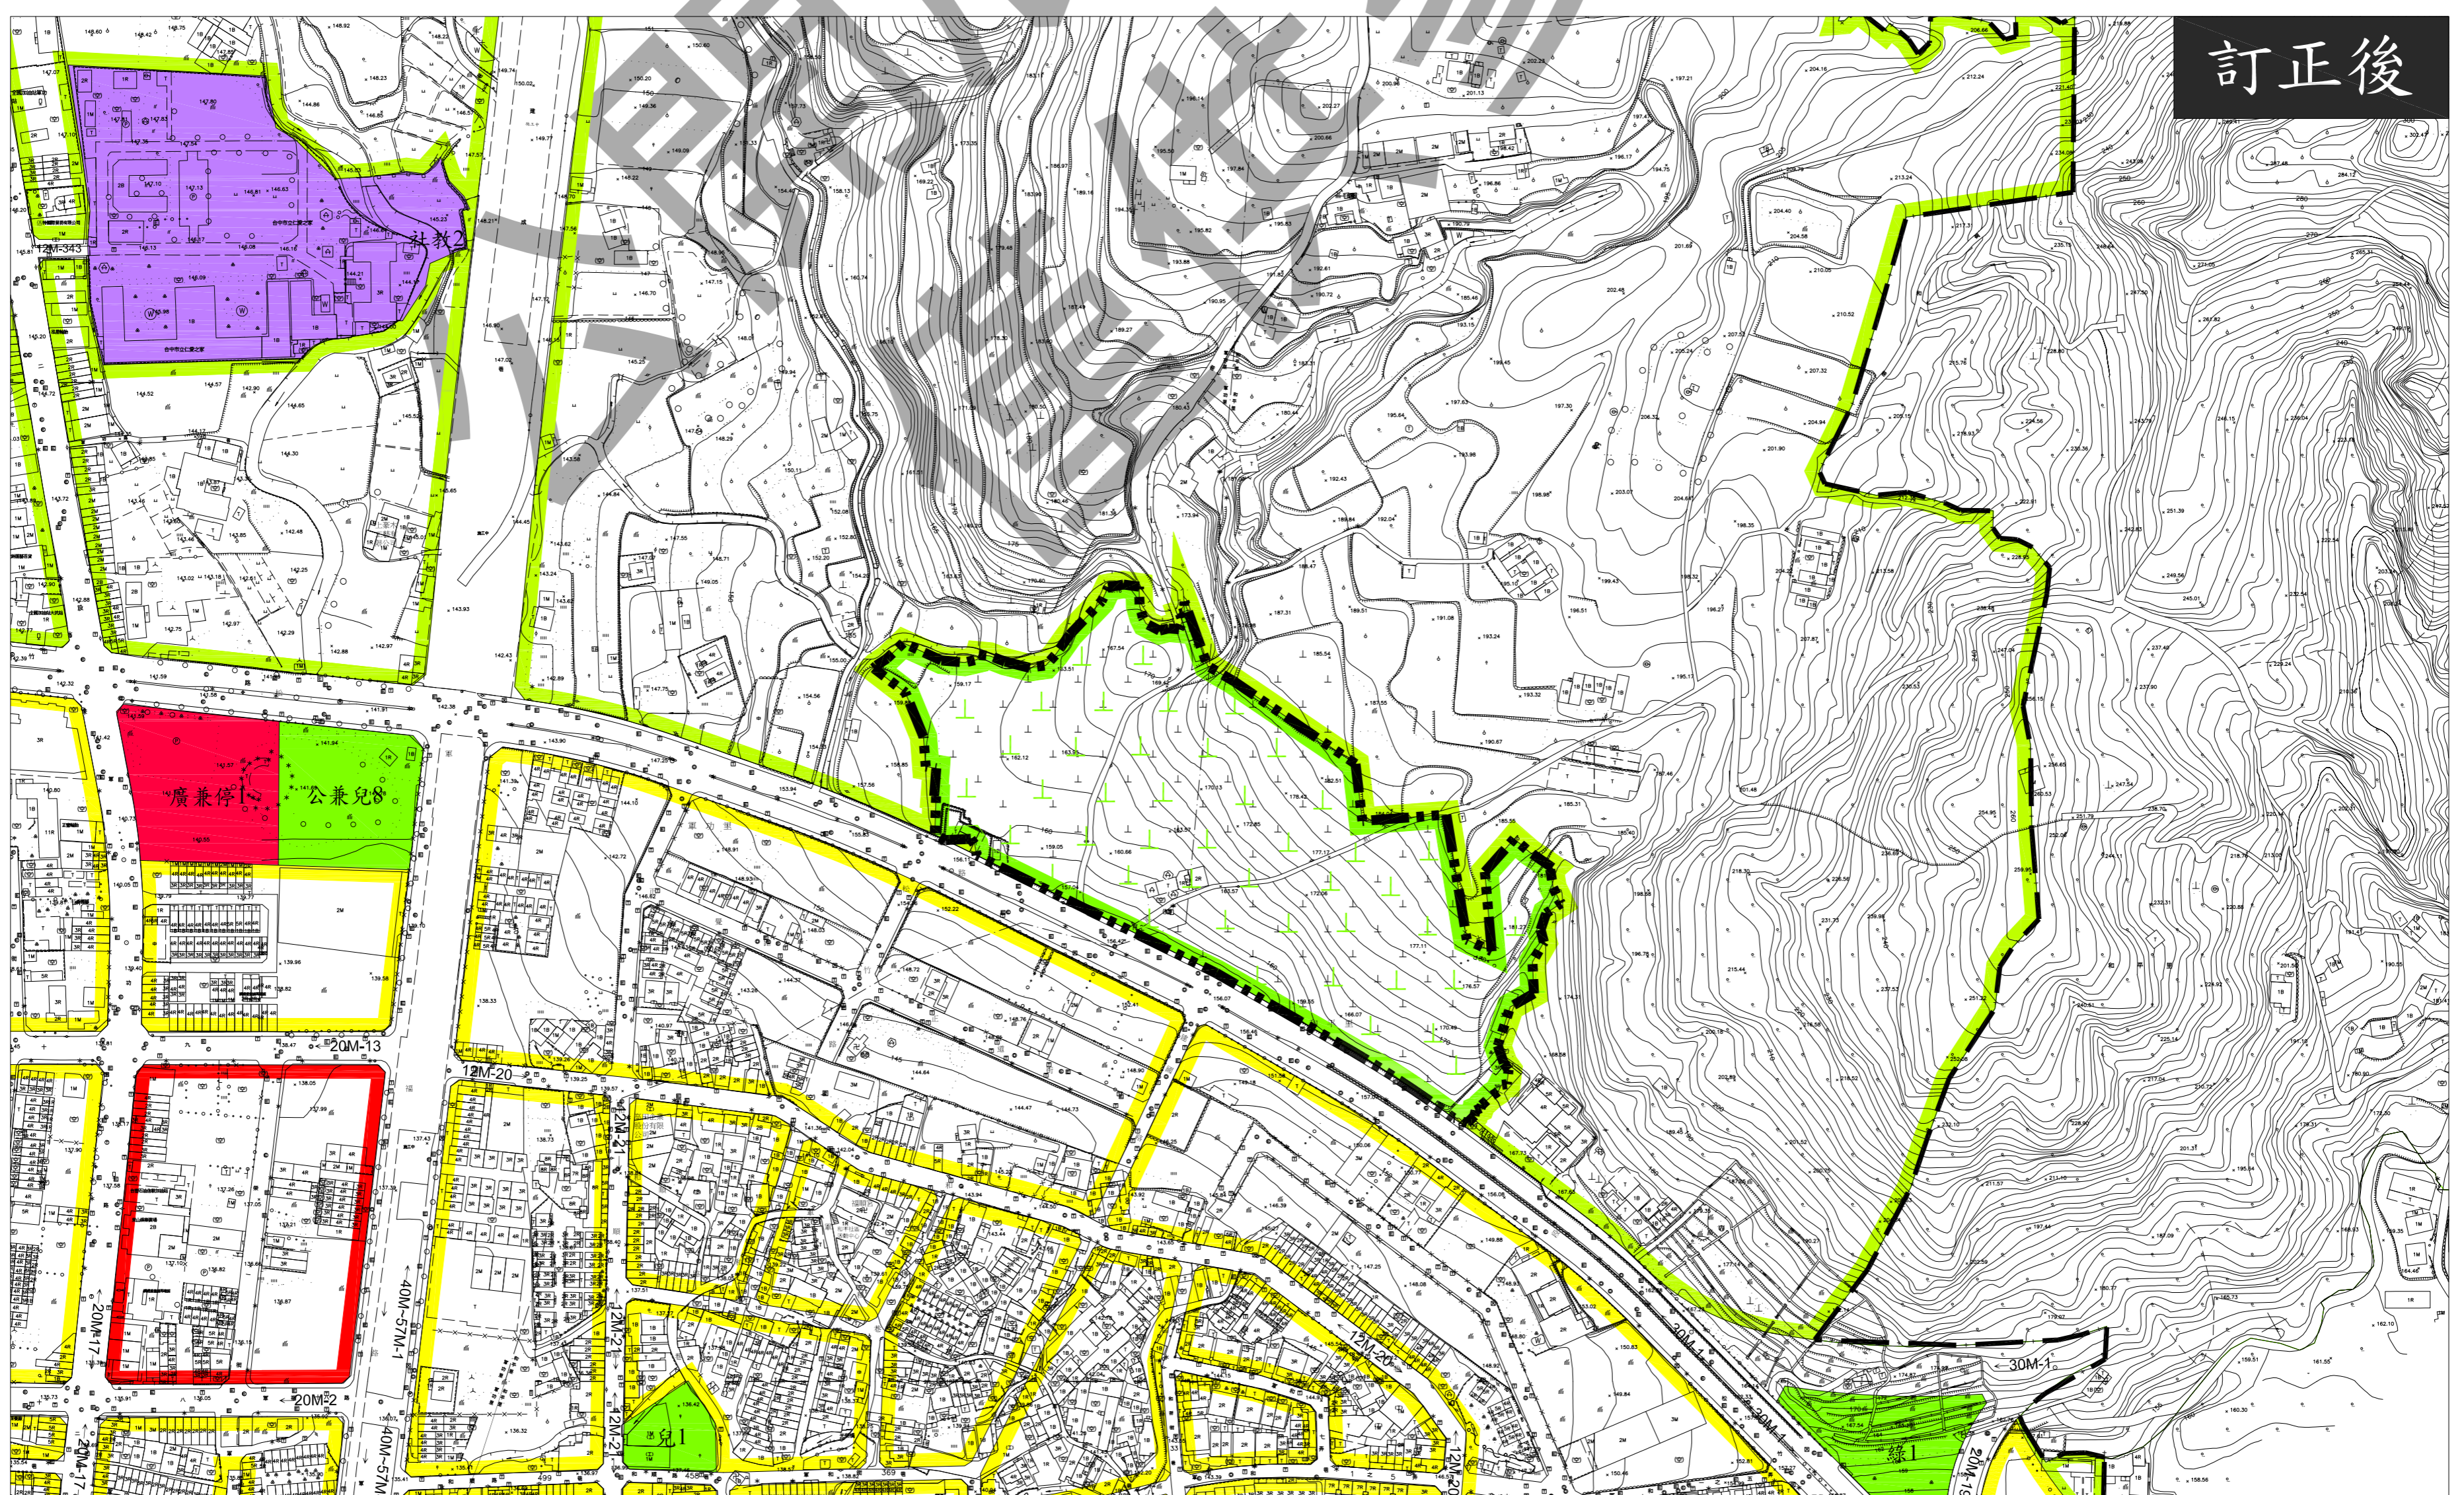

訂正臺中市都市計畫主要計畫(部分農業區為公墓用地)(北屯區第28公墓)圖

圖例

- | | | | | | |
|-----|--------|---------|------------|------|------|
| 住宅區 | 農業區 | 綠地、綠帶用地 | 公園兼兒童遊樂場用地 | 公墓用地 | 主要計畫 |
| 商業區 | 社教機構用地 | 兒童遊樂場用地 | 廣場兼停車場用地 | 道路用地 | 訂正範圍 |