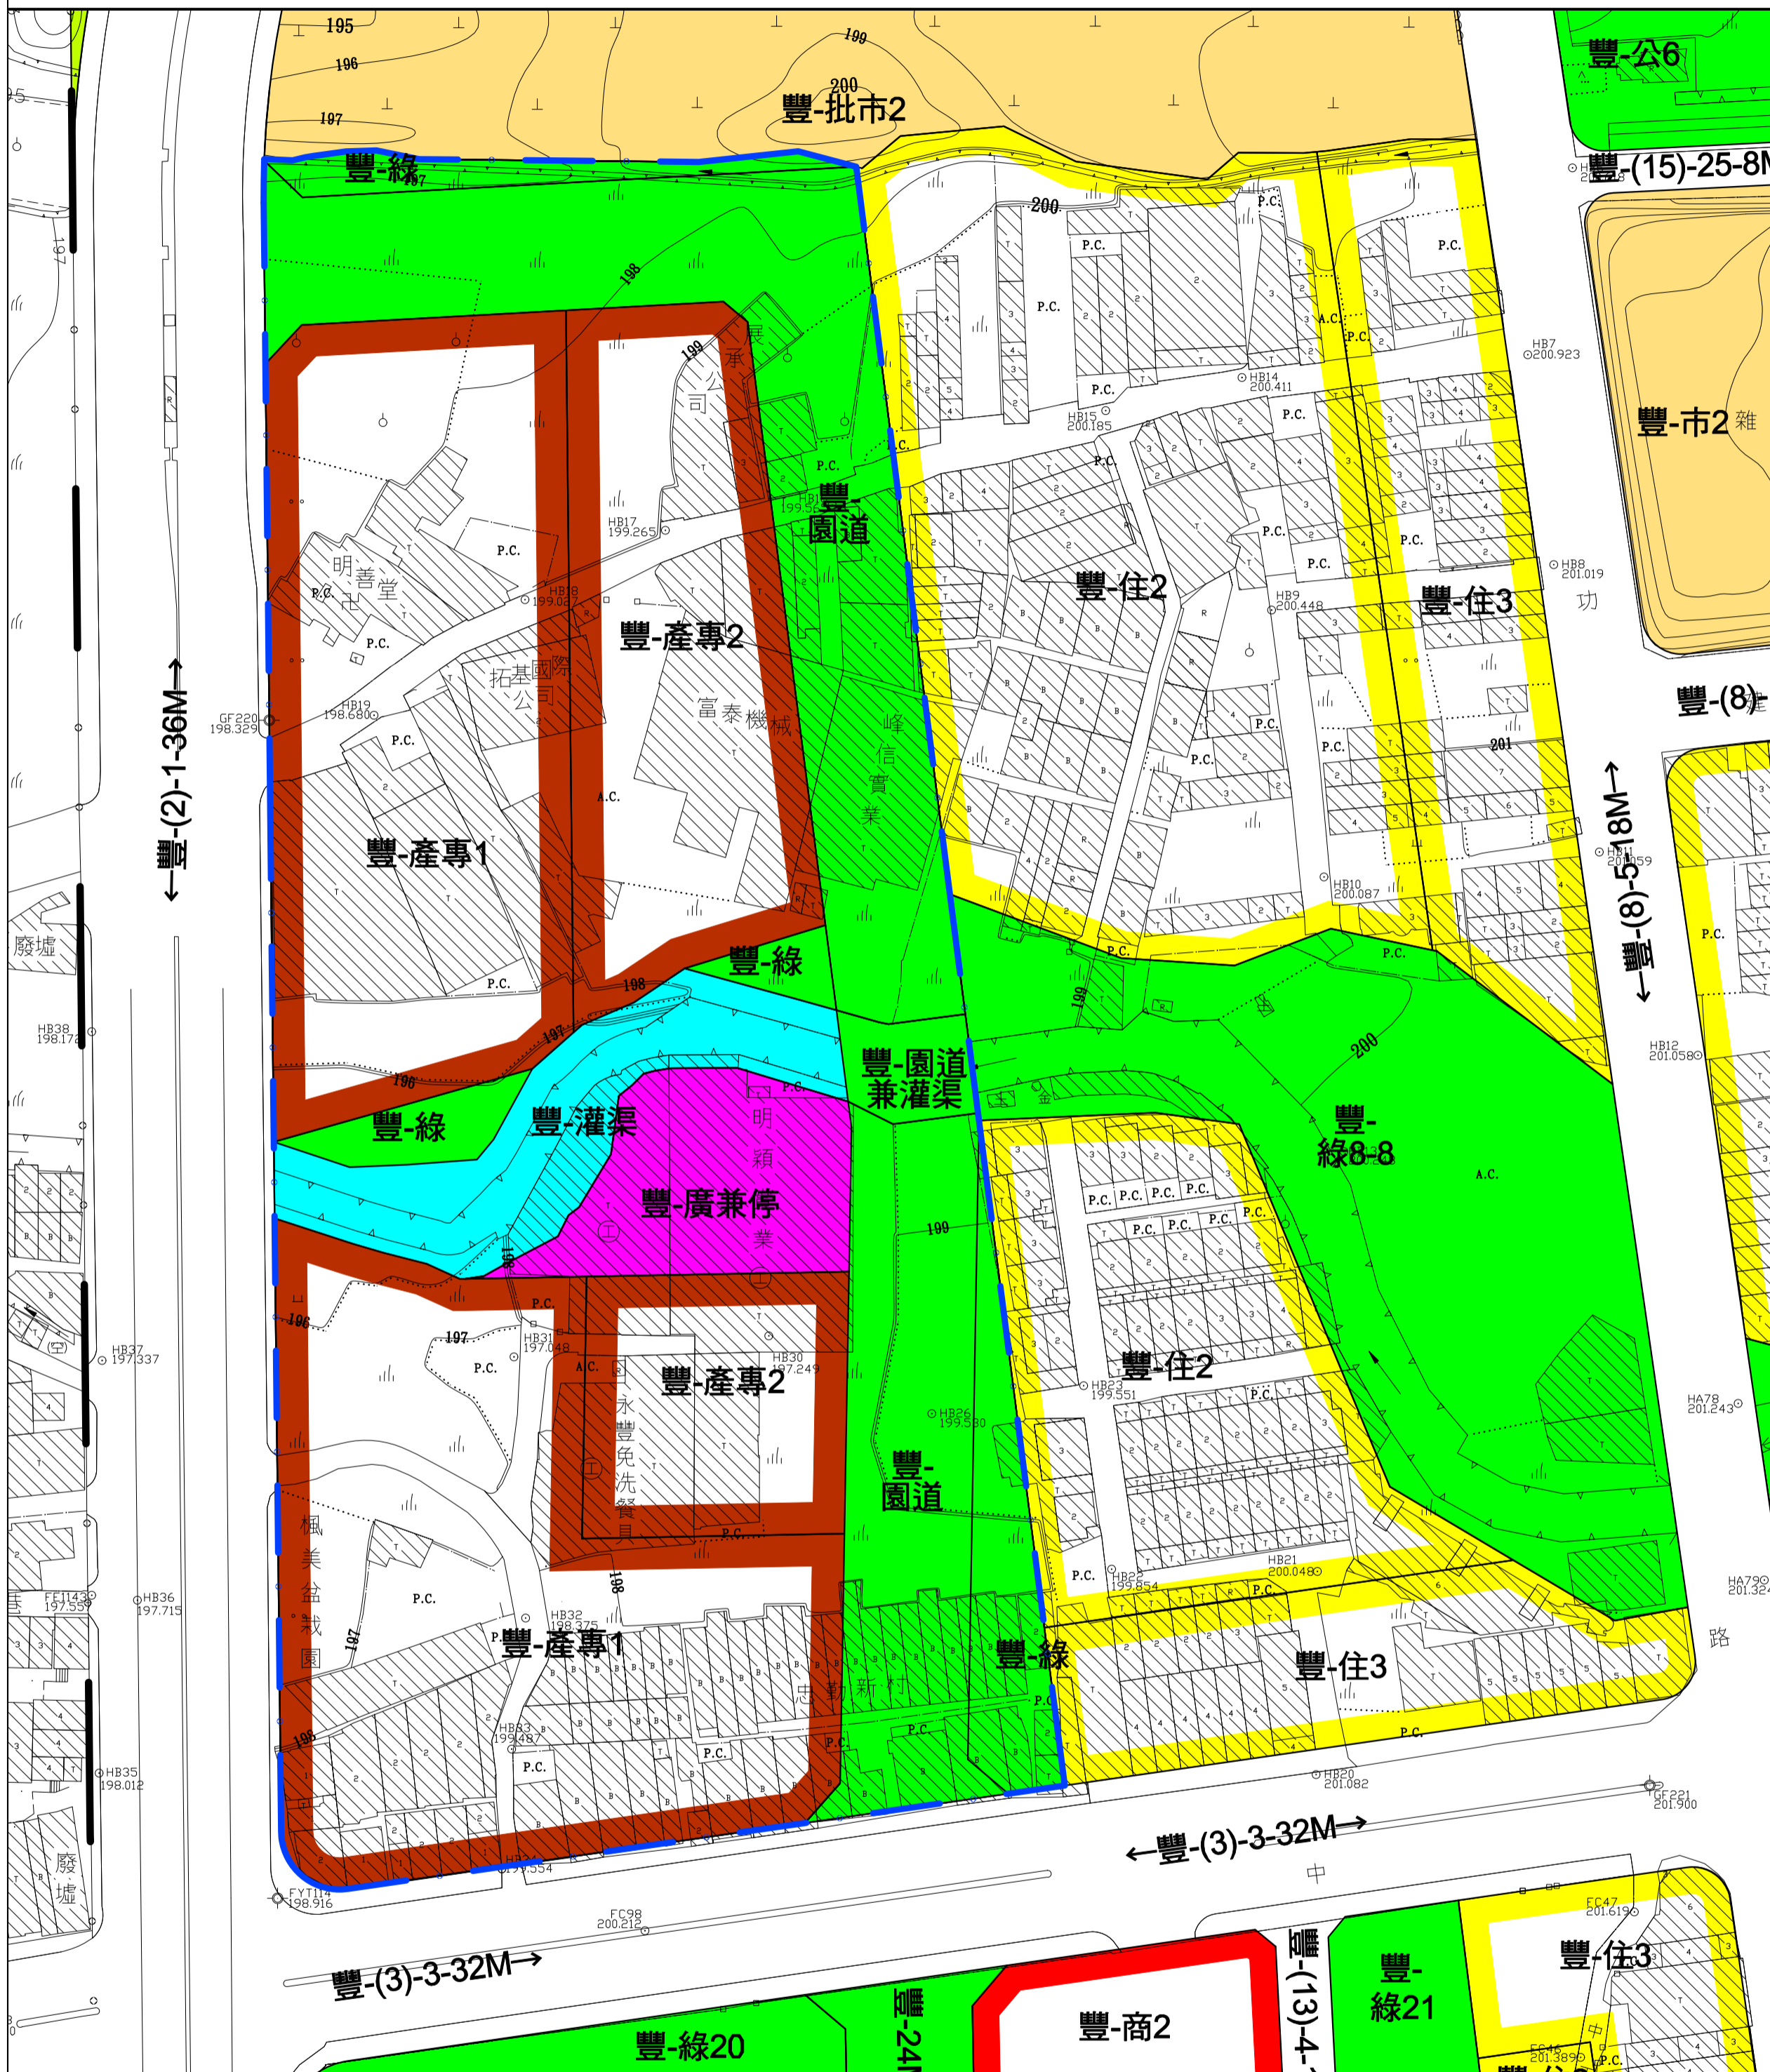

# 變更臺中市豐原地區都市計畫細部計畫(配合豐原都市計畫-第三次通盤檢討) (第二階段)(豐-文中5用地變更為產業專用區)圖

## 計畫圖例

- |              |           |                    |           |
|--------------|-----------|--------------------|-----------|
| 住2 第2種住宅區    | 商2 第2種商業區 | 市 市場用地             | 道路用地      |
| 住3 第3種住宅區    | 公 公園用地    | 批市 批發市場用地          | 細部計畫範圍    |
| 產專1 第1種產業專用區 | 園道 園道用地   | 灌渠 灌排渠道用地          | 豐-文中5用地範圍 |
| 產專2 第2種產業專用區 | 綠 綠地用地    | 園道兼灌渠 園道用地兼供灌排渠道使用 |           |