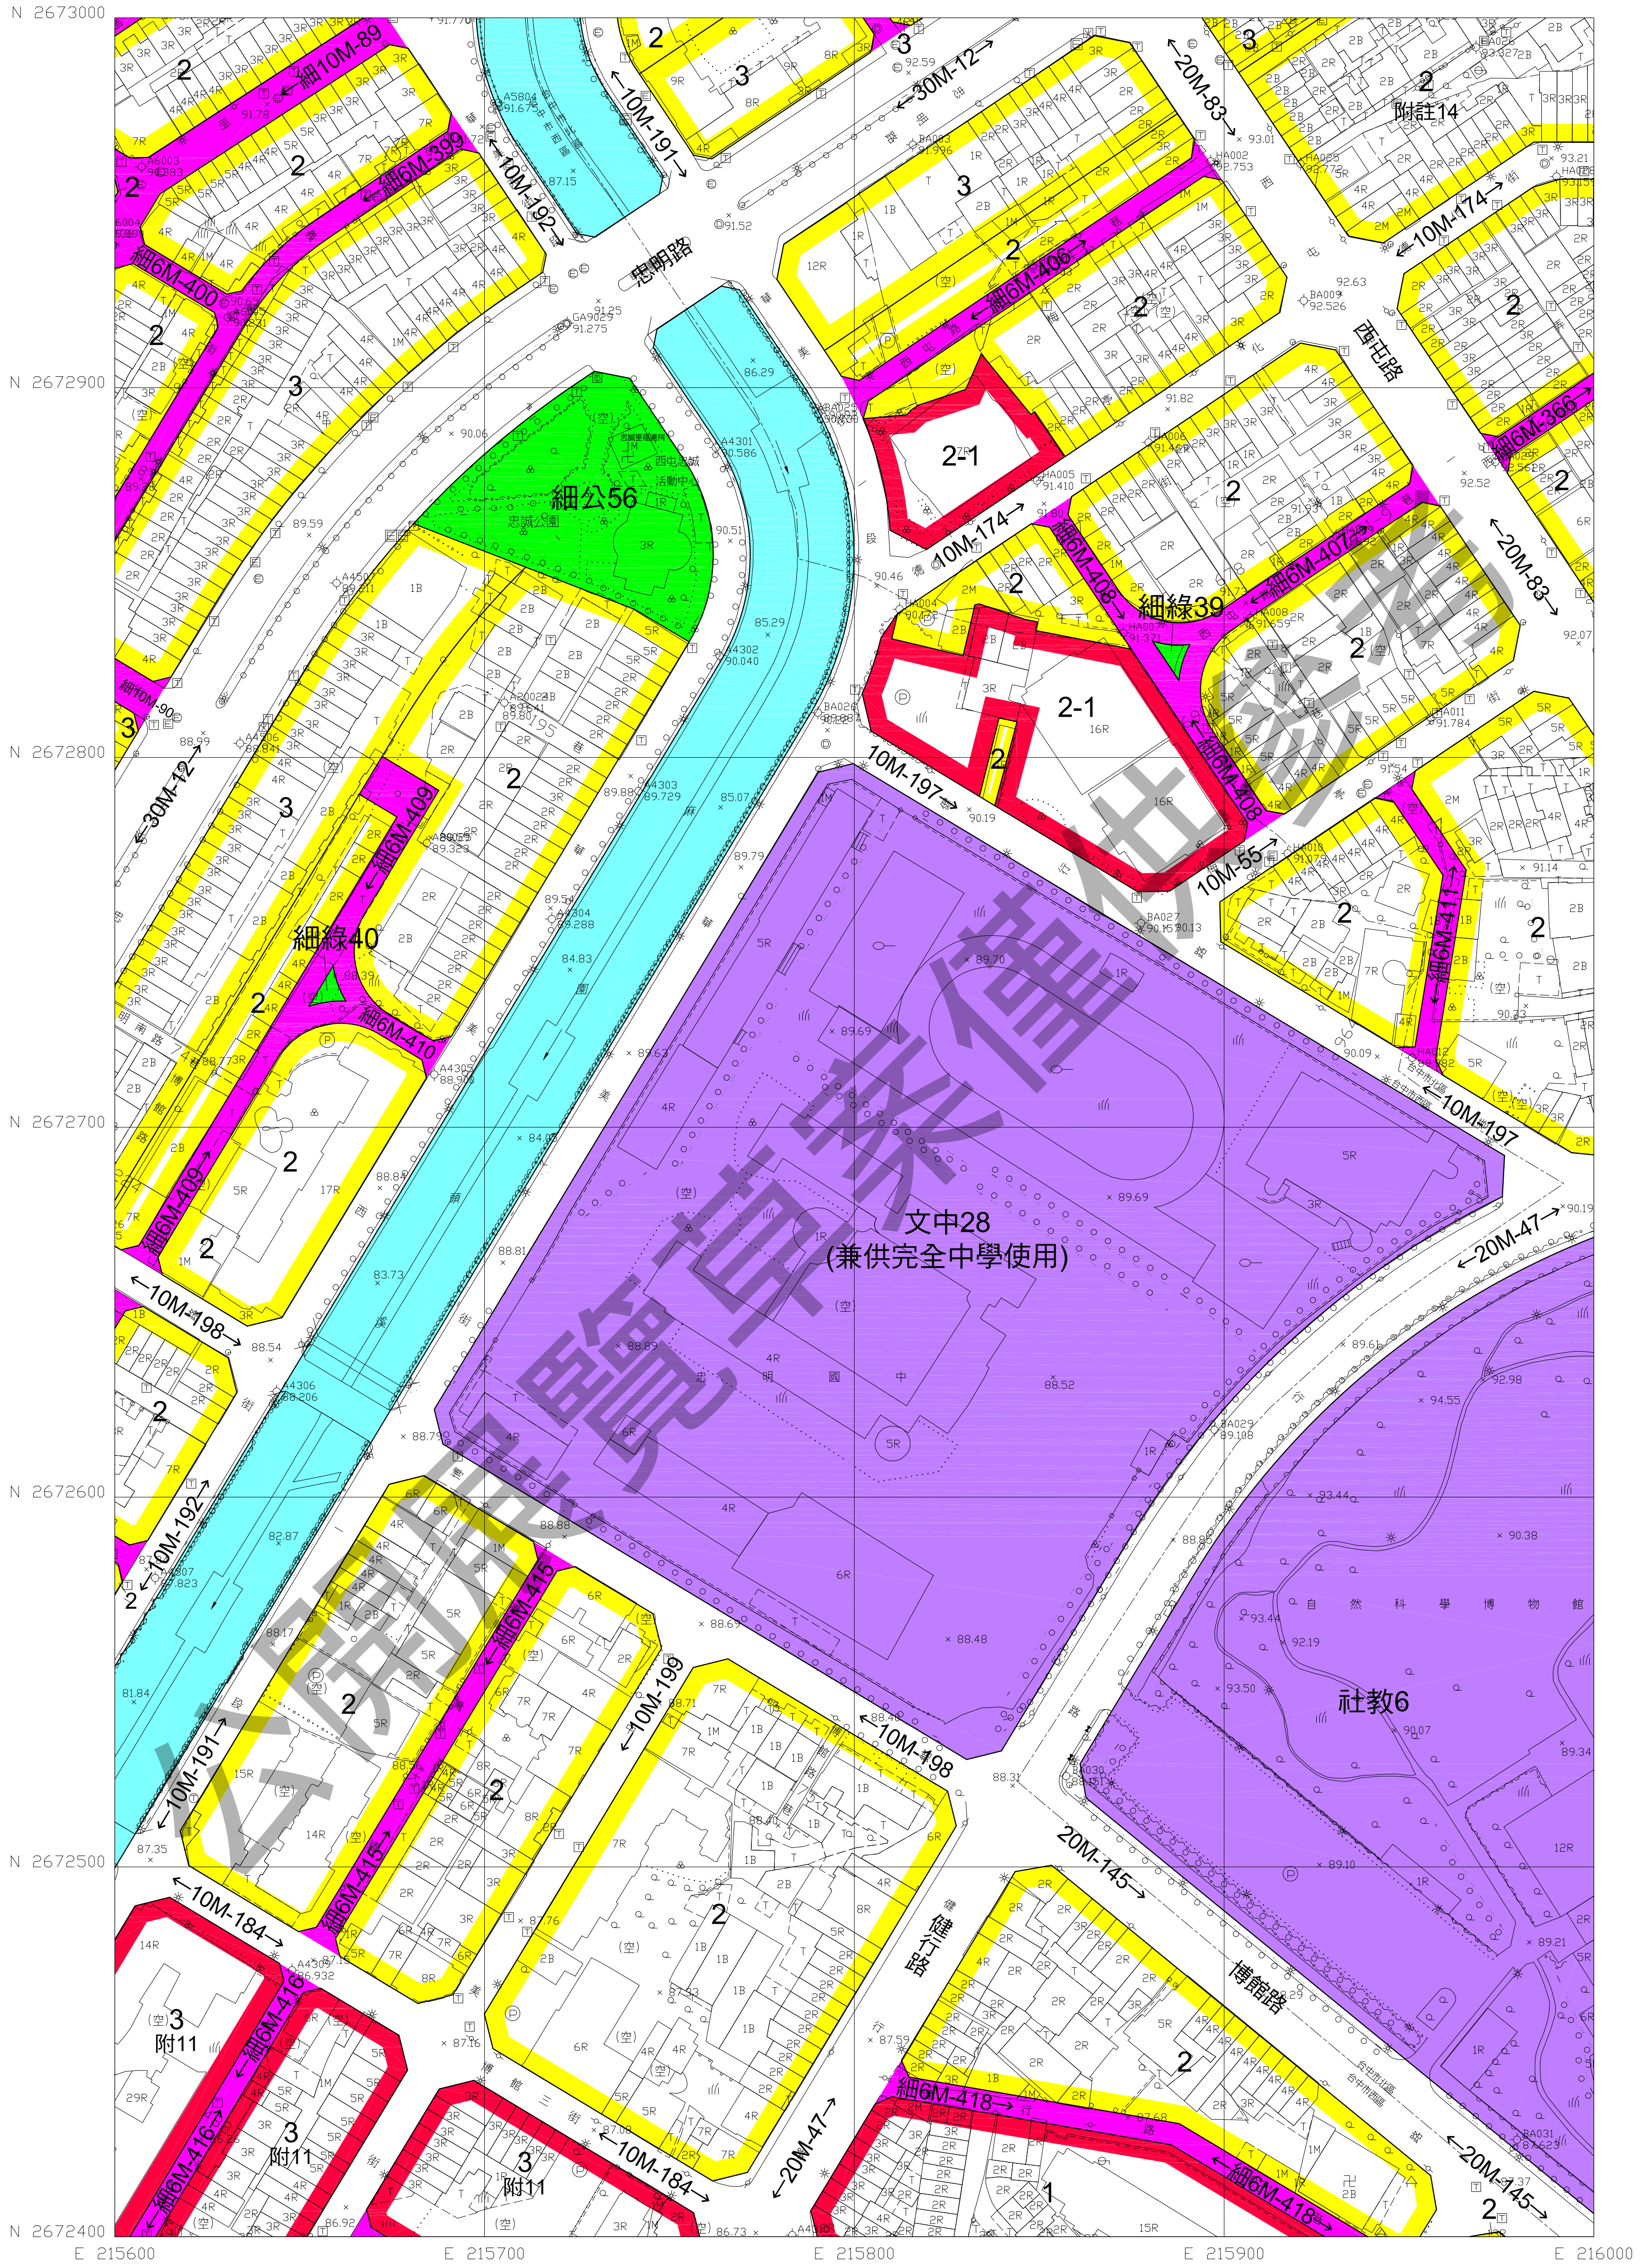

圖號	538452	539452	540452
	538451	539451	540451
539451	538450	539450	540450

圖號	538453	539453	540453
	538452	539452	540452
539452	538451	539451	540451

57 比例尺：1/1000
 169 擬定機關：臺中市政府

圖號	538451	539454	540454
539453	538452	539452	540452