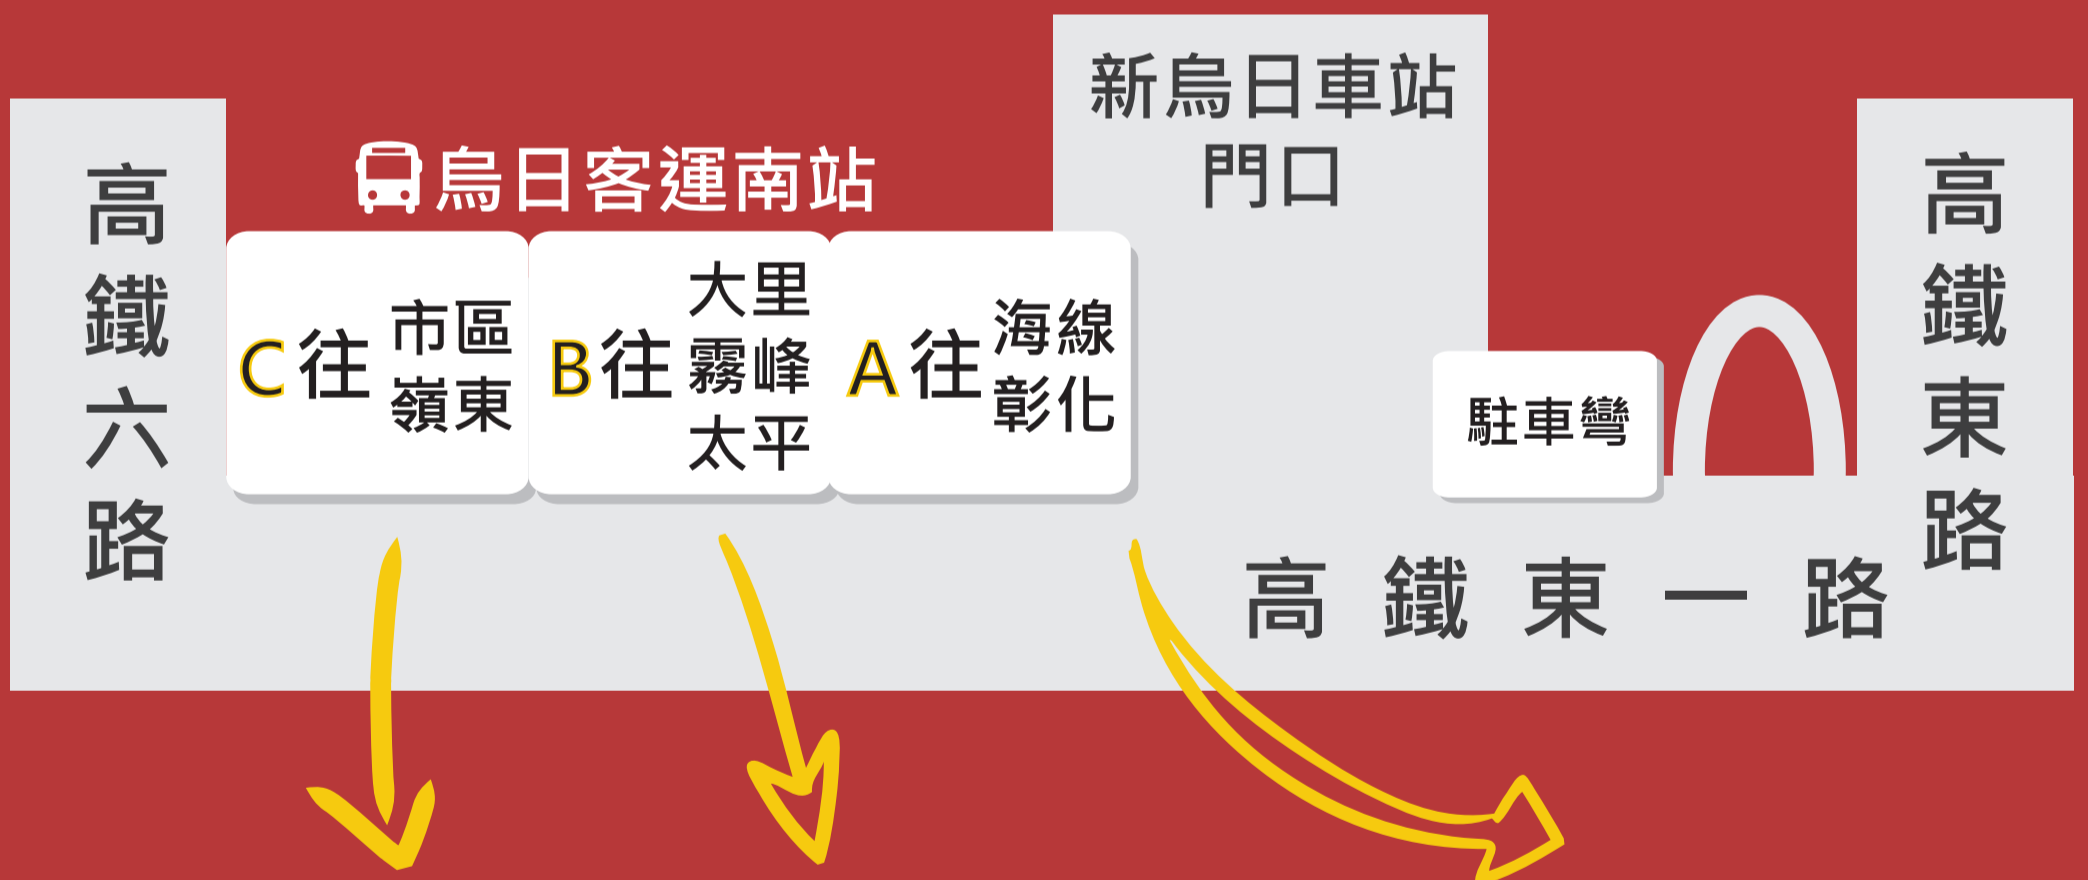

公告 NOTICE

烏日客運南站

自110年4月25日起正式啟用

請搭乘3、39、56、74、93、101、102、133、248、281副、617、A1公車之旅客配合依以下A、B、C區前往候車！

● 烏日客運南站公車路線及導引圖：

C 區

56	(往新建國市場)
74	(往嶺東科大)
101	(往水湳)
102	(往干城)
281副	(往新建國市場)
617	(仁友停車場)
A1	(往臺中公園)

B 區