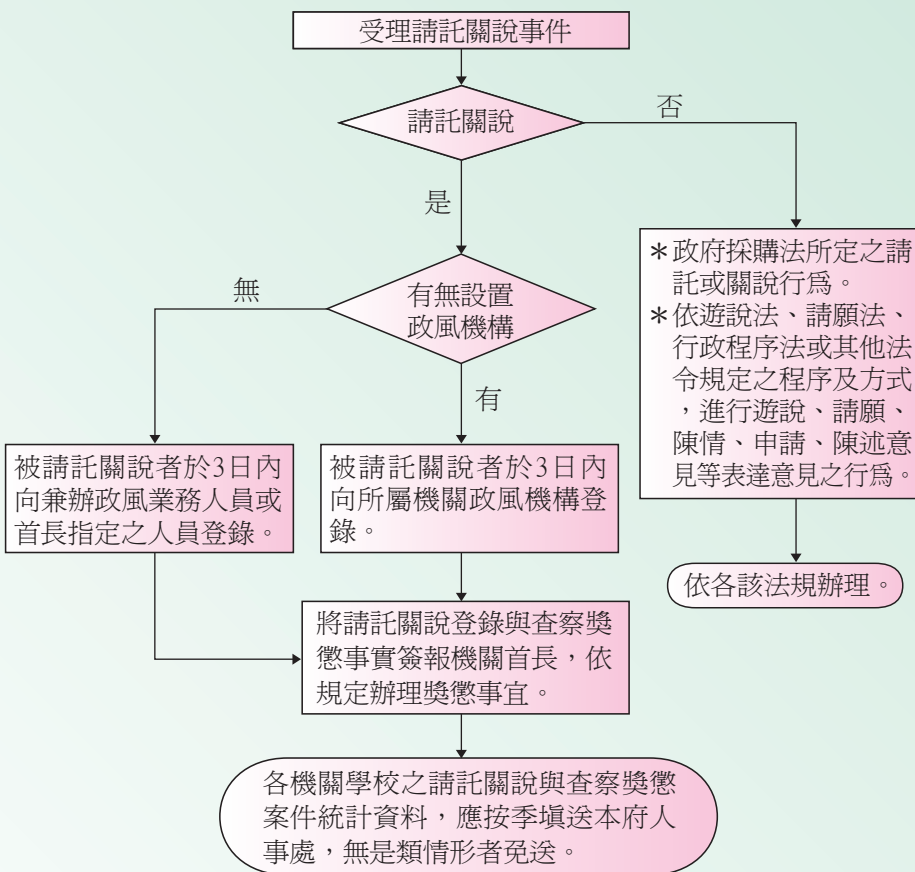

人員異動訊息

臺中市政府所屬機關學校102年3月份人事主管異動訊息

姓名	原任職務	新任職務
陳金柳	本府衛生局人事室主任	本府財政局人事室主任
王坤炳	本府教育局人事室主任	本府衛生局人事室主任
劉秦佟	本府社會局人事室主任	本府教育局人事室主任
趙怡蓉	本府環境保護局人事室專員	本府社會局人事室主任
賴金端	本府警察局和平分局人事室主任	本府人事處企劃科股長
劉芬娟	本市西屯區惠來國民小學人事室主任	本府警察局和平分局人事室主任
陳淑英	本市大雅區上楓國民小學人事室主任	本市交通事件裁決處人事室主任
洪慧芬	國立竹東高級中學人事室組員	本市烏日區東園國民小學人事室主任
葉明忠	本府新聞局人事管理員	本市市立潭子國民中學人事室主任